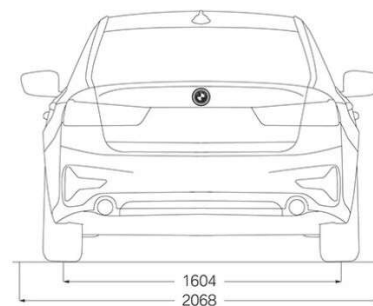

585 kg

## WYMIARY

Długość / szerokość / wysokość

4709 mm / 1827 mm / 1445 mm

Liczba miejsc

5

Pojemność bagażnika

480 litrów - 480 litrów

Szerokość z uwzględnieniem lusterek

2068 mm (1040 mm / 1028 mm)

Rozstaw osi (średnica zawracania)

2851 mm (12 m)