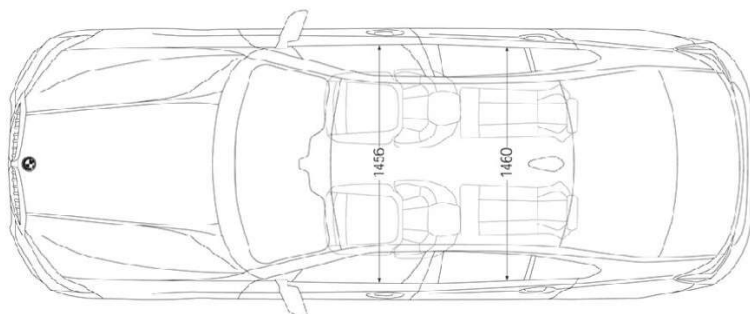

40 litrów

585 kg

WYMIARY

Długość / szerokość / wysokość

4709 mm / 1827 mm / 1445 mm

Liczba miejsc

5

Pojemność bagażnika

480 litrów - 480 litrów

Szerokość z uwzględnieniem lusterek

2068 mm (1040 mm / 1028 mm)

Rozstaw osi (średnica zawracania)

2851 mm (12 m)