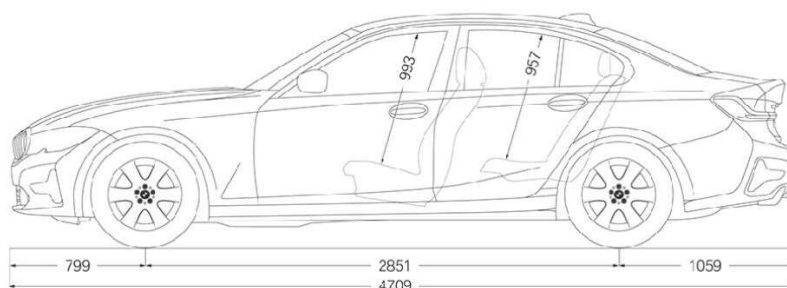

40 litrów

585 kg

WYMIARY

Długość / szerokość / wysokość

4709 mm / 1827 mm / 1445 mm

Liczba miejsc

5

Pojemność bagażnika

480 litrów - 480 litrów

Szerokość z uwzględnieniem lusterek

2068 mm (1040 mm / 1028 mm)

Rozstaw osi (średnica zawracania)

2851 mm (12 m)